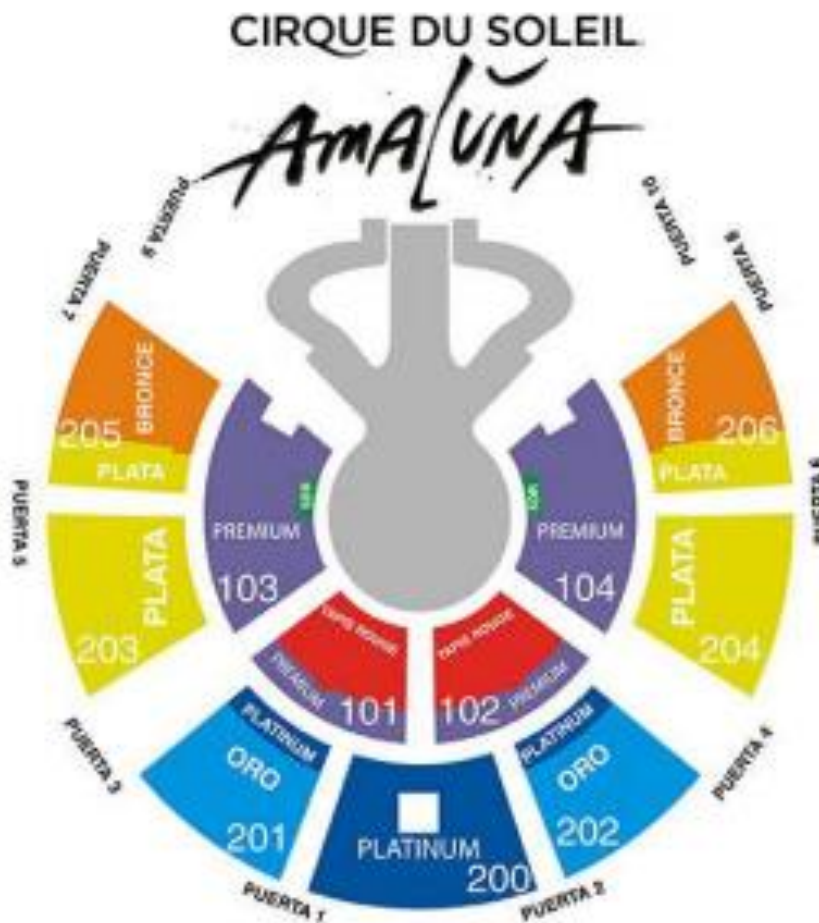

MAPA DE UBICACIÓN

*Adicionar boleto aéreo La Paz- Buenos Aires – La Paz desde $us 467 por persona

Requisitos: Pasaporte o Carnet de Identidad con vigencia mayor a 6 meses desde el inicio del viaje y certificado internacional de vacuna contra la fiebre amarilla.

Nota: Todos los precios están expresados en dólares americanos por persona, sujetos a disponibilidad y variación al momento de confirmar la reserva.

Una vez emitido el boleto aéreo, no se permite devolución y todo cambio está sujeto a penalidad.

Se recomienda llevar tarjeta de asistencia al viajero con cobertura de hasta 10 días, por $us 40 por persona